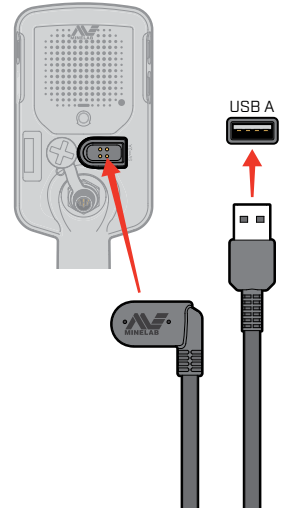

minelab.com

4901-0447-1

MONTAGEM

CARREGAR

5-6 HORAS

Carregue seu detector com um carregador USB de boa qualidade com capacidade de carga mínima de 2A @ 5V.

Há risco de falha do carregador USB se for usado um carregador de baixa qualidade. Procure as seguintes marcas nos carregadores USB:

CONTROLES E TELA DE EXIBIÇÃO