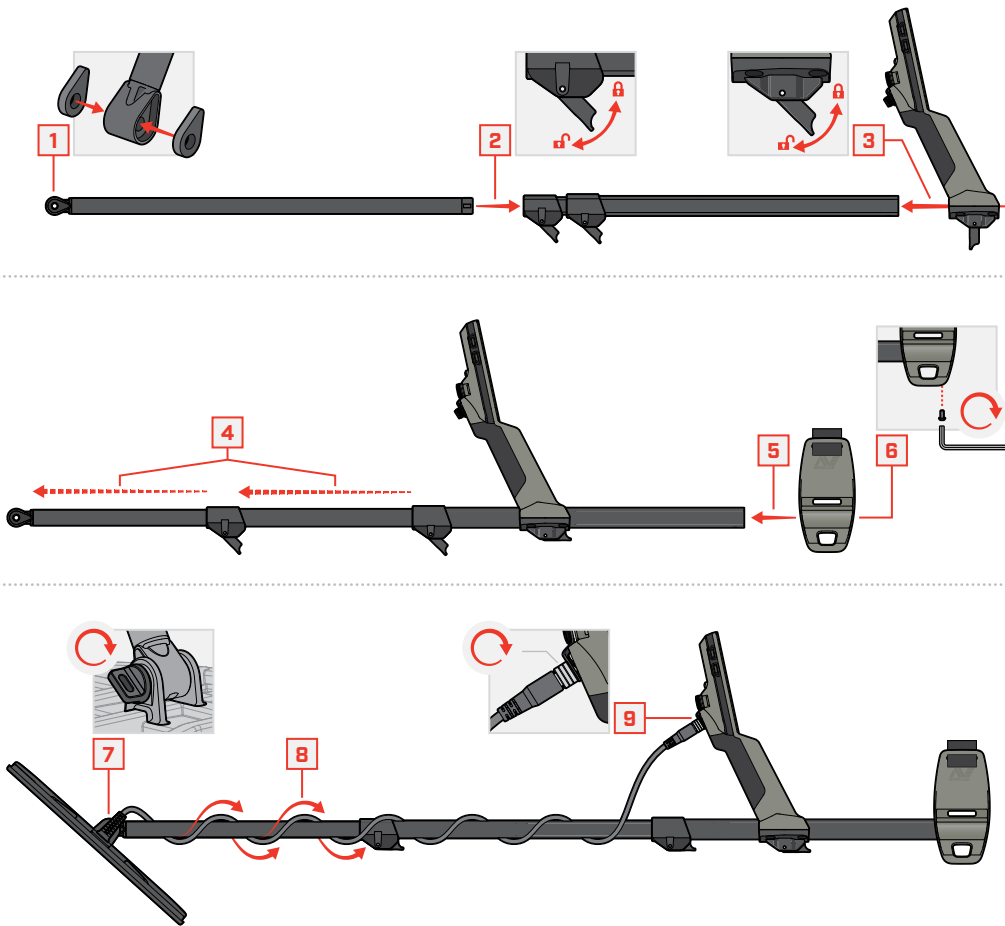

CAMPO

Areia Molhada e Seca
e Embaixo d'água e Surf

Para todas as condições de água salgada — areia seca, areia molhada, surf e debaixo d'água.

PRAIA

LIGAR

QUICK START

SELECIONE MODO DE PESQUISA

CANCELAR RUIDO

minelab.com

4901-0447-1

MONTAGEM

CARREGAR

5-6 HORAS

Carregue seu detector com um carregador USB de boa qualidade com capacidade de carga mínima de 2A @ 5V.

Há risco de falha do carregador USB se for usado um carregador de baixa qualidade. Procure as seguintes marcas nos carregadores USB:

CONTROLES E TELA DE EXIBIÇÃO